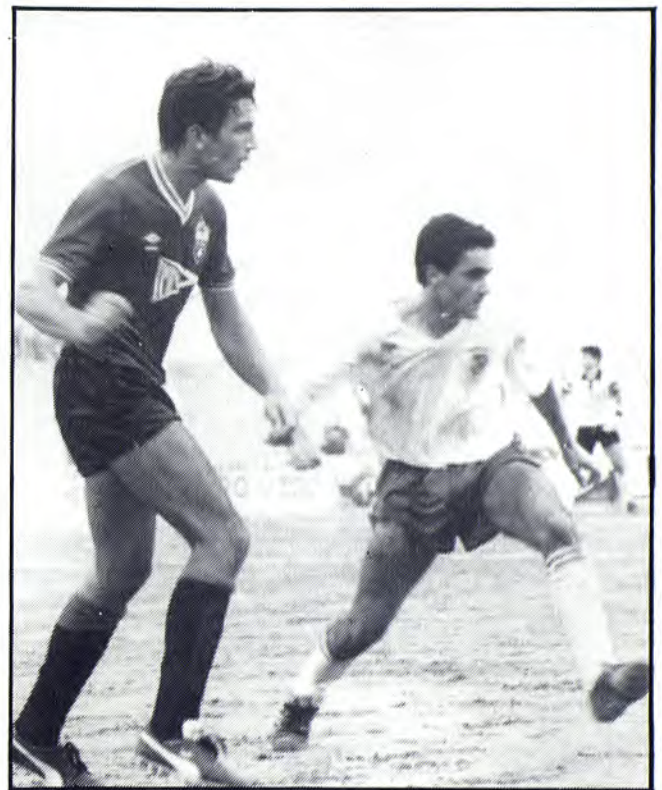

ESPORTIU

COMARCAL

Manacor,
5 de Octubre
de 1987
Número 339
P.V.P. 75 pts.
(IVA Incl.)

1-1 en Cala Millor

El Badia cede un punto al Tarrasa

Nuevo positivo para el Manacor en Santa Ponsa (2-2)

Baloncesto

El Perlas arrolló sin concesiones al Hispania (78-44)