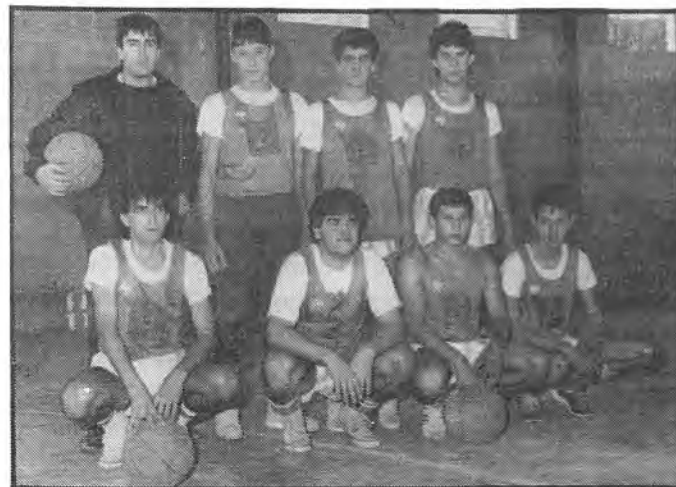

Torneig Basquet Penyes

RESULTATS:

Masters, 47 - La Estrella s'Estel, 34
Mòdul, 36 - Xarop Sa Mora, 50
Bar Ca N'Andreu, 34 - Xauxa, 56
Gremlins Son Carrió, 48 - Tai Tennis, 40
Joyeria Manacor, 49 - Vespa Cavaliers, 21
Renault Manacor, 62 - Seat Manacor, 61

Renault Manacor	19	16	3	1217	940	35
Xarop Sa Mora	18	17	1	1025	883	35
Joyeria Manacor	19	12	7	891	804	31
Modul	18	12	6	816	723	30
Tai Tennis (*)	18	13	5	1155	823	30
Xauxa	19	9	10	988	926	28
Gremlins S.Carr. (*)	18	11	7	919	869	28
Fe y Bar Masvi	18	9	9	1051	1000	27
Seat Manacor	18	8	10	971	1037	26
Vespa Cavaliers	18	4	14	678	888	22
Masters	18	3	15	759	1044	21
Bar Ca N'Andreu	19	2	17	773	1056	21
La Estrella s'Estel	18	3	15	893	1053	21

(*) Figuren amb un punt de sanció.

MAXIM ANOTADOR.

1.- Francisco Mayoral (Gremlins S. Carrió)	413
2.- Antonio Tauler (Tai Tennis)	349
3.- Gabriel Ferrer (Fe y Bar Masvi)	318
4.- Onofre Ferrer R. (Xarop Sa Mora)	302
5.- Juan M. Cifo (La Estrella s'Estel)	257
6.- Juan Estelrich (Xarop Sa Mora)	254
7.- Antonio Puigrós (Tai Tennis)	251
8.- Sebastián Riera (Xauxa)	238
9.- Mateo Oliver (Masters)	237
10.- Pedro Bauzá (Seat Manacor)	228
11.- Miguel Guardiola (Fe y Bar Masvi)	198
12.- Sebastián Botellas (Renault Manacor)	182
13.- Gaspar Fiol (Renault Manacor)	182
14.- Miguel A. Pascual R. (Renault Manacor)	180
15.- Daniel Verd (Xauxa)	173
16.- Juan M. Ramírez (Renault Manacor)	172
17.- José M. Baqué (Renault Manacor)	165

18.- Juan Sitges (Joyeria Manacor)	164
19.- Bernardo Pastor (Seat Manacor)	160
20.- Rafael Prohens (Joyeria Manacor)	158

TIRS DE 3 PUNTS.

1.- Mateo Oliver (Masters)	40
2.- Pedro Bauzá (Seat Manacor)	22
3.- Antonio Tauler (Fe y Bar Masvi)	20
4.- Joaquín Navarro (Masters)	17
5.- José M. Baqué (Renault Manacor)	15
6.- Juan Fons (La Estrella s'Estel)	13
8.- Antonio Jaen (Masters)	11
9.- Juan Estelrich (Xarop Sa Mora)	10
10.- Pedro Sureda (Seat Manacor)	9
11.- Juan M. Ramírez (Renault Manacor)	8
12.- Francisco Mayoral (Gremlins Son Carrió)	7
13.- Daniel Verd (Xauxa)	7
14.- Sebastián Riera (Xauxa)	7

1ER TORNEO DE DARDOS POR-EQUIPOS ORGANIZABA BAR-ES'CANYAR

PARTICIPAN COLABORAN

CLUB D.D. ES'CANYAR

C.D. B.L.L. GASPAR

C.D. BAR POKER

C.D. ES'KANYAR A.T.

C.D. BARTONI

C.D. SA PLACA

ILMO. AYUNTAMIENTO DE MANACOR

CERVEZAS. SAN MIGUEL

CERVEZAS. DAMM

SCHWEPPES

COCA-COLA

TRINARANJUS

V BANCO DE VIZCAYA

MERCADARDO

Dardos

Como se venía anunciando en jornadas anteriores, dará comienzo el primer Torneo de Dardos Interbares Manacor y Comarca.

Para el próximo jueves día 5-3-87, a las 20'00 horas y con media hora de prórroga se enfrentarán los siguientes equipos:

C.D. BAR SA PLACA (Villafranca)- C.D.

BAR TONI

C.D. ES KANYAR

AT.- BODÈGUILLA

CA'N GASPAR

C.D. BAR POKER-

C.D. ES KANYAR

Se hace constar que aunque sólo sean seis equipos de dardos los que componen el primer torneo, son 60 participantes los que componen los seis equipos.

VENDO PISO EN MANACOR
Impecable conservación - muy céntrico
3 habitaciones. Entrada: desde 300.000 pts.
Resto, facilidades hasta 15 años.
Informes: 20 85 22 - Horas oficina.