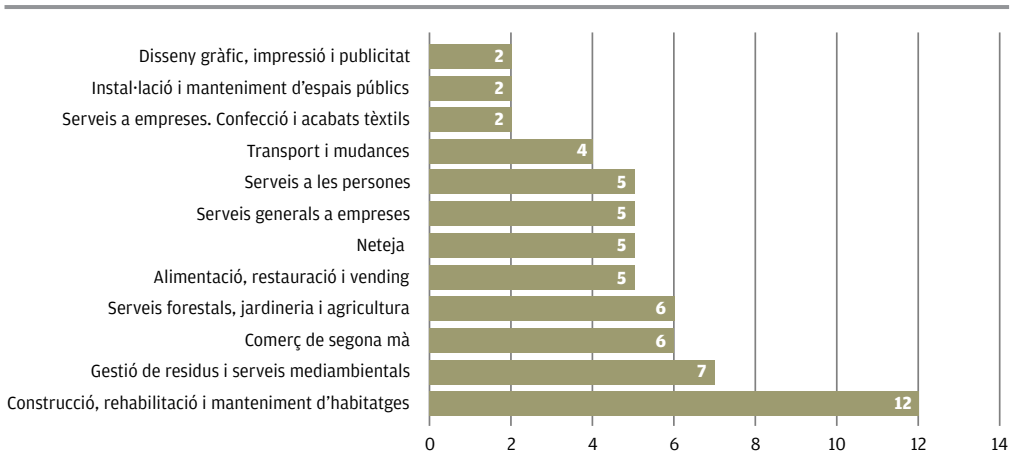

En els darrers quatre anys les empreses d'inserció (EI) han experimentat un creixement molt important passant d'una empresa d'inserció el 2004 a 41 empreses d'inserció el maig de 2008, d'acord amb el Registre Administratiu d'Empreses d'Inserció Sociolaboral de Catalunya.

Actualment les empreses d'inserció de Catalunya donen feina cada any al voltant d'unes 1.000 persones.

La meitat de les empreses d'inserció s'ubiquen a la comarca del Barcelonès, i 19 de les 41 es troben a la ciutat de Barcelona.

Les empreses d'inserció diversifiquen la seva oferta i la majoria desenvolupen més d'una activitat productiva.

La facturació anual del conjunt de les empreses d'inserció de Catalunya es situa al voltant dels 10 milions d'euros. Es comprova, doncs, que la seva aportació al mercat català té un pes específic econòmic, però també simbòlic ja que són la mostra de com l'economia pot ser competitiva i alhora social i solidària.

Evolució en el nombre d'empreses d'inserció registrades

Distribució de les empreses d'inserció per comarques

Distribució de les empreses d'inserció per activitat econòmica

Empreses d'inserció

Adad l'Encant