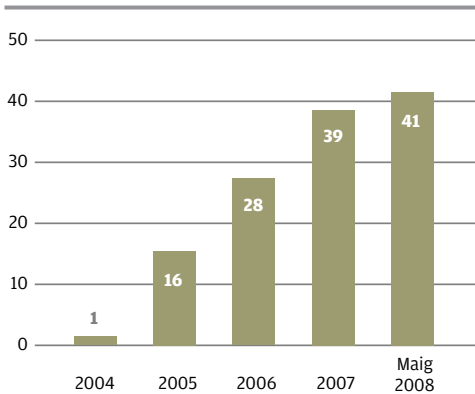

La meitat de les empreses d'inserció s'ubiquen a la comarca del Barcelonès, i 19 de les 41 es troben a la ciutat de Barcelona.

Les empreses d'inserció diversifiquen la seva oferta i la majoria desenvolupen més d'una activitat productiva.

La facturació anual del conjunt de les empreses d'inserció de Catalunya es situa al voltant dels 10 milions d'euros. Es comprova, doncs, que la seva aportació al mercat català té un pes específic econòmic, però també simbòlic ja que són la mostra de com l'economia pot ser competitiva i alhora social i solidària.

Evolució en el nombre d'empreses d'inserció registrades