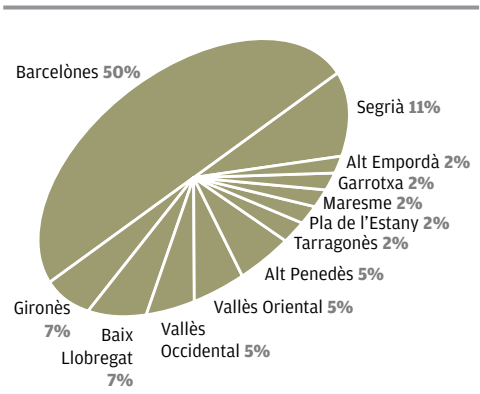

En els darrers quatre anys les empreses d'inserció (EI) han experimentat un creixement molt important passant d'una empresa d'inserció el 2004 a 41 empreses d'inserció el maig de 2008, d'acord amb el Registre Administratiu d'Empreses d'Inserció Sociolaboral de Catalunya.

Actualment les empreses d'inserció de Catalunya donen feina cada any al voltant d'unes 1.000 persones.

La meitat de les empreses d'inserció s'ubiquen a la comarca del Barcelonès, i 19 de les 41 es troben a la ciutat de Barcelona.

Evolució en el nombre d'empreses d'inserció registrades

Distribució de les empreses d'inserció per comarques

Distribució de les empreses d'inserció per activitat econòmica

Empreses d'inserció

Adad l'Encant