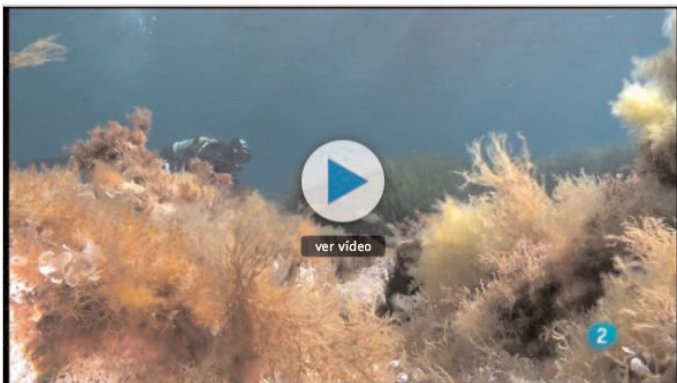

Naturalment Documentals

ASEDIO A LA POSIDONIA

Documental sobre les obres d'ampliació del port d'Eivissa i les terribles conseqüències que esdevendran a la praderia de posidònia on se'n destruirà aprop de 50.000 metres quadrats.